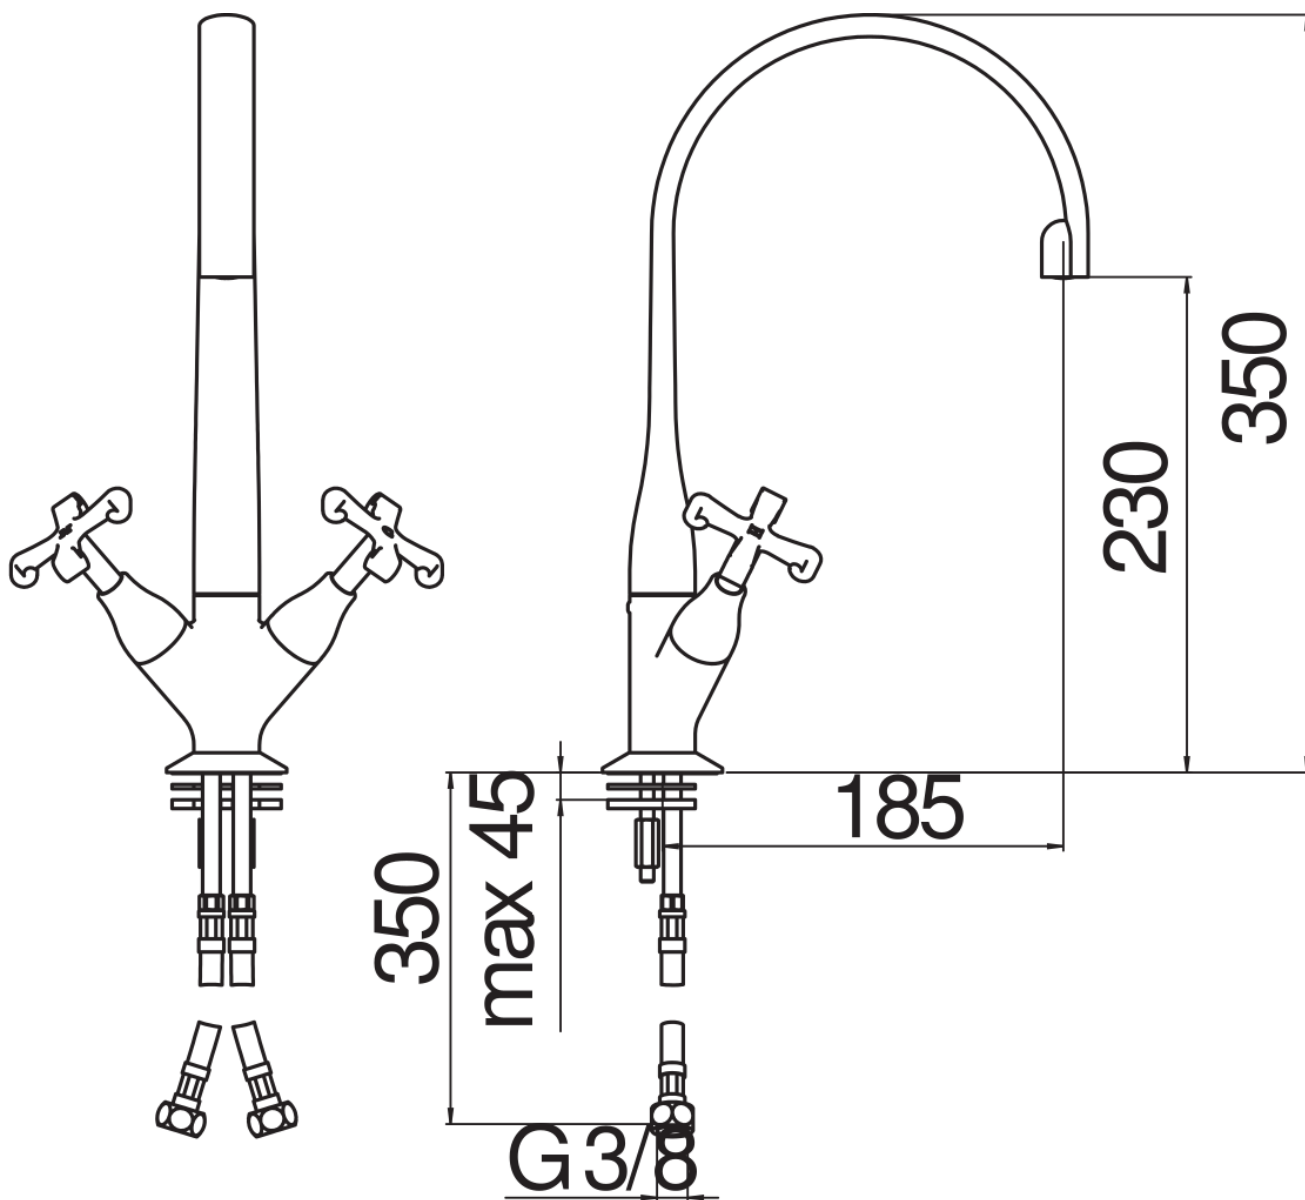

SPECIFICHE

Bicomando

Chrome

Aeratore anticalcare M 16,5 x 1

Bocca girevole 360°

Flessibili inox ø 3/8"

Imballo: 56,5 x 29 x 7,1 cm / 0,01163 m³ / 2,17 kg

CERTIFICAZIONI

DIAGRAMMA DI PORTATA: ACQUA CALDA/FREDDA

DIAGRAMMA DI PORTATA: ACQUA MISCELATA