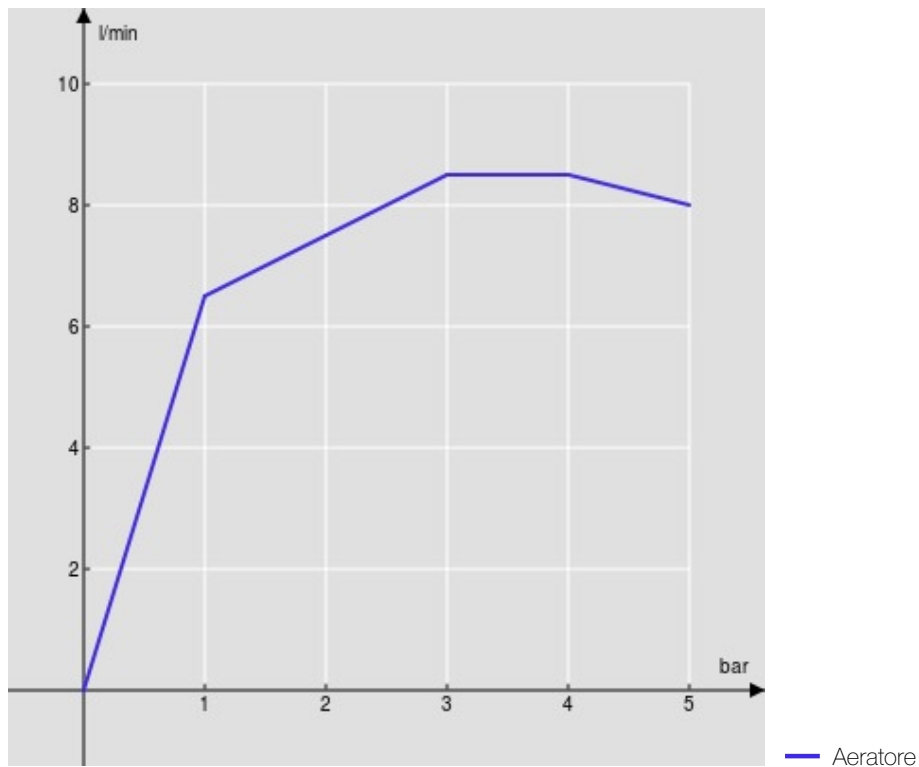

SPECIFICHE

Bicomando

Chrome

Aeratore anticalcare M 16,5 x 1

Bocca girevole 360°

Flessibili inox ø 3/8"

Imballo: 56,5 x 29 x 7,1 cm / 0,01163 m³ / 2,17 kg

CERTIFICAZIONI

DIAGRAMMA DI PORTATA: ACQUA CALDA/FREDDA

DIAGRAMMA DI PORTATA: ACQUA MISCELATA